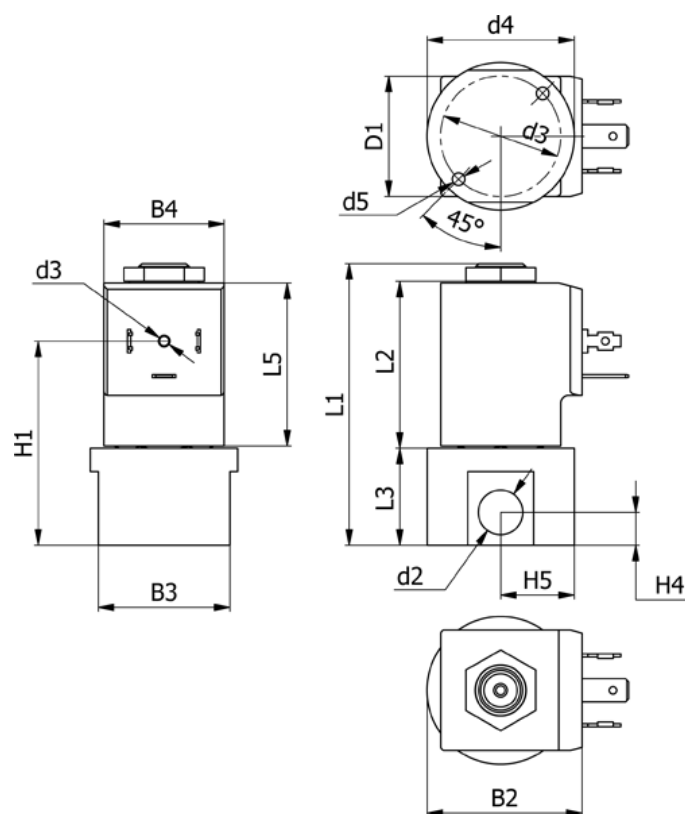

Varenummer: 588Q2C108SB0411

Beskrivelse: Magnetventil type Q2C108.SB0.411 2/2 NC
24 VAC 50HZ dyse 0,8 hus i Rustfast AISI 303 Portstr. G1/4"

Mål

B2 = 40	H1 = 52.5
B3 = 34	H4 = 8.5
B4 = 31	H5 = 19
d2 = G1/4"	L1 = 72.6
d3 = M3x4	L3 = 25
d4 = 31	L5 = 42.5
d5 = M4x8	Lysning = 0.8
Flow = 0.5	Spænding = 24 VAC 50HZ

Ventilfunktion = 2/2 NC